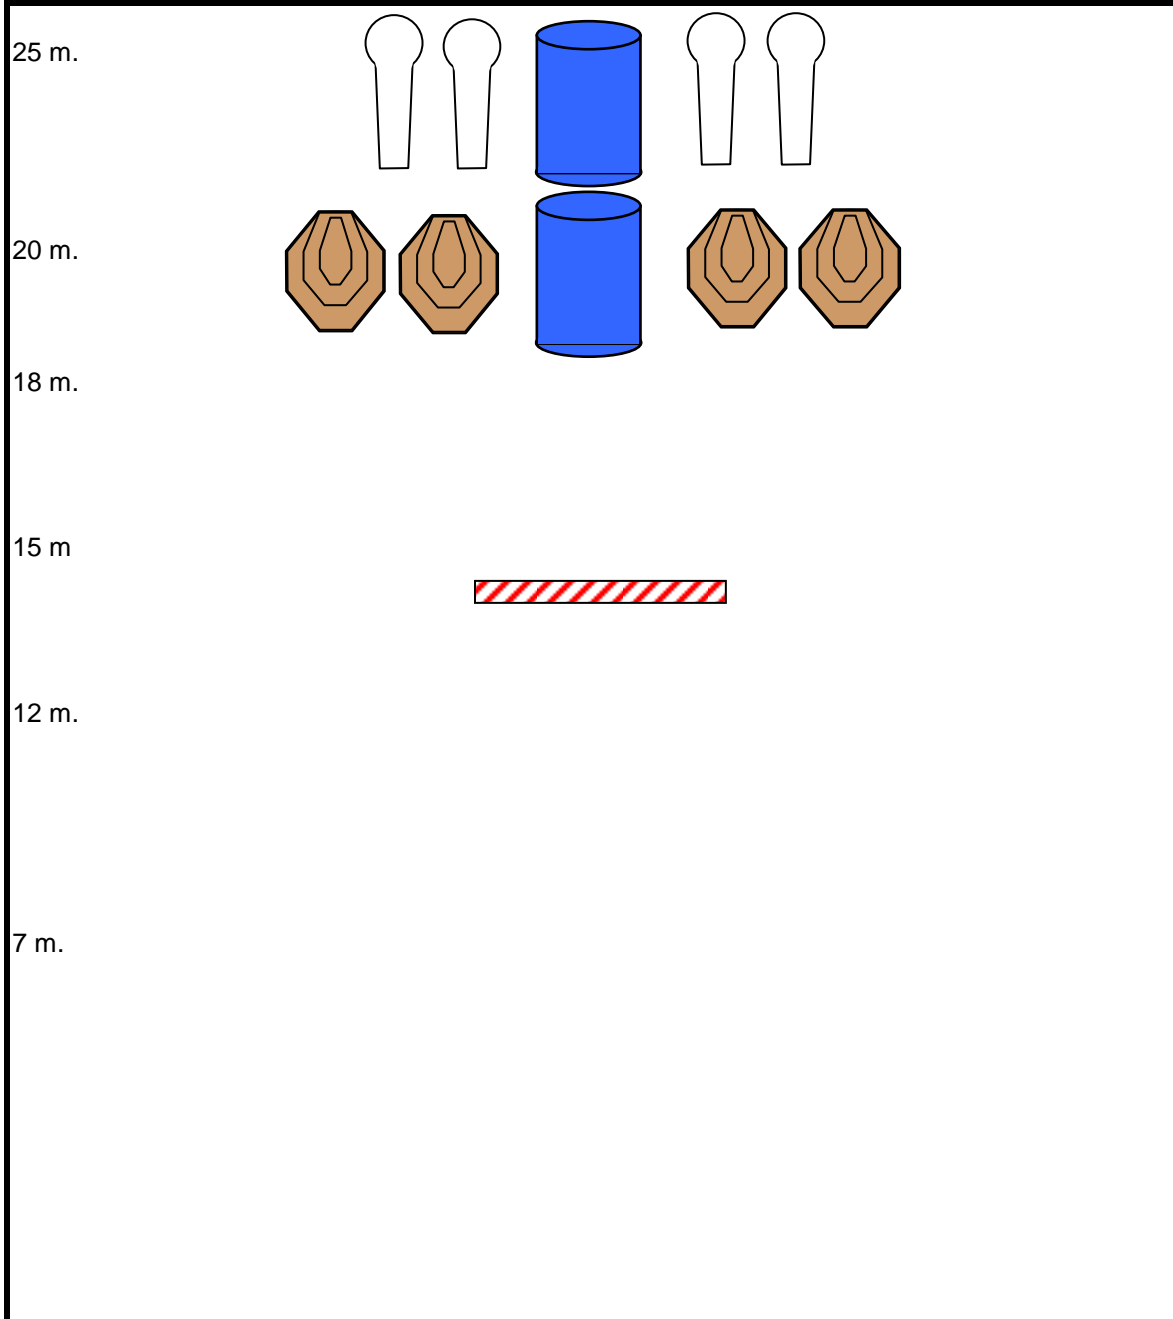

# EJERCICIO NUMERO 6 (GALERIA 25 M DERECHA)

TIPO EJERCICIO	CORTO	TARJETAS	4
PUNTUACION	COMSTOCK	METALES	4
POSICION SALIDA	DE PIE	PUNTOS MAXIMOS	60
COMIENZO TIEMPO	AUDIBLE	DISPAROS MINIMOS	12
CONDICION DEL ARMA:		ALTO	ULTIMO DISPARO
ARMA CARGADA EN LA FUNDA SEGÚN DIVISION		PENALIZACIONES	REGLAMENTO IPSC

DESCRIPCION